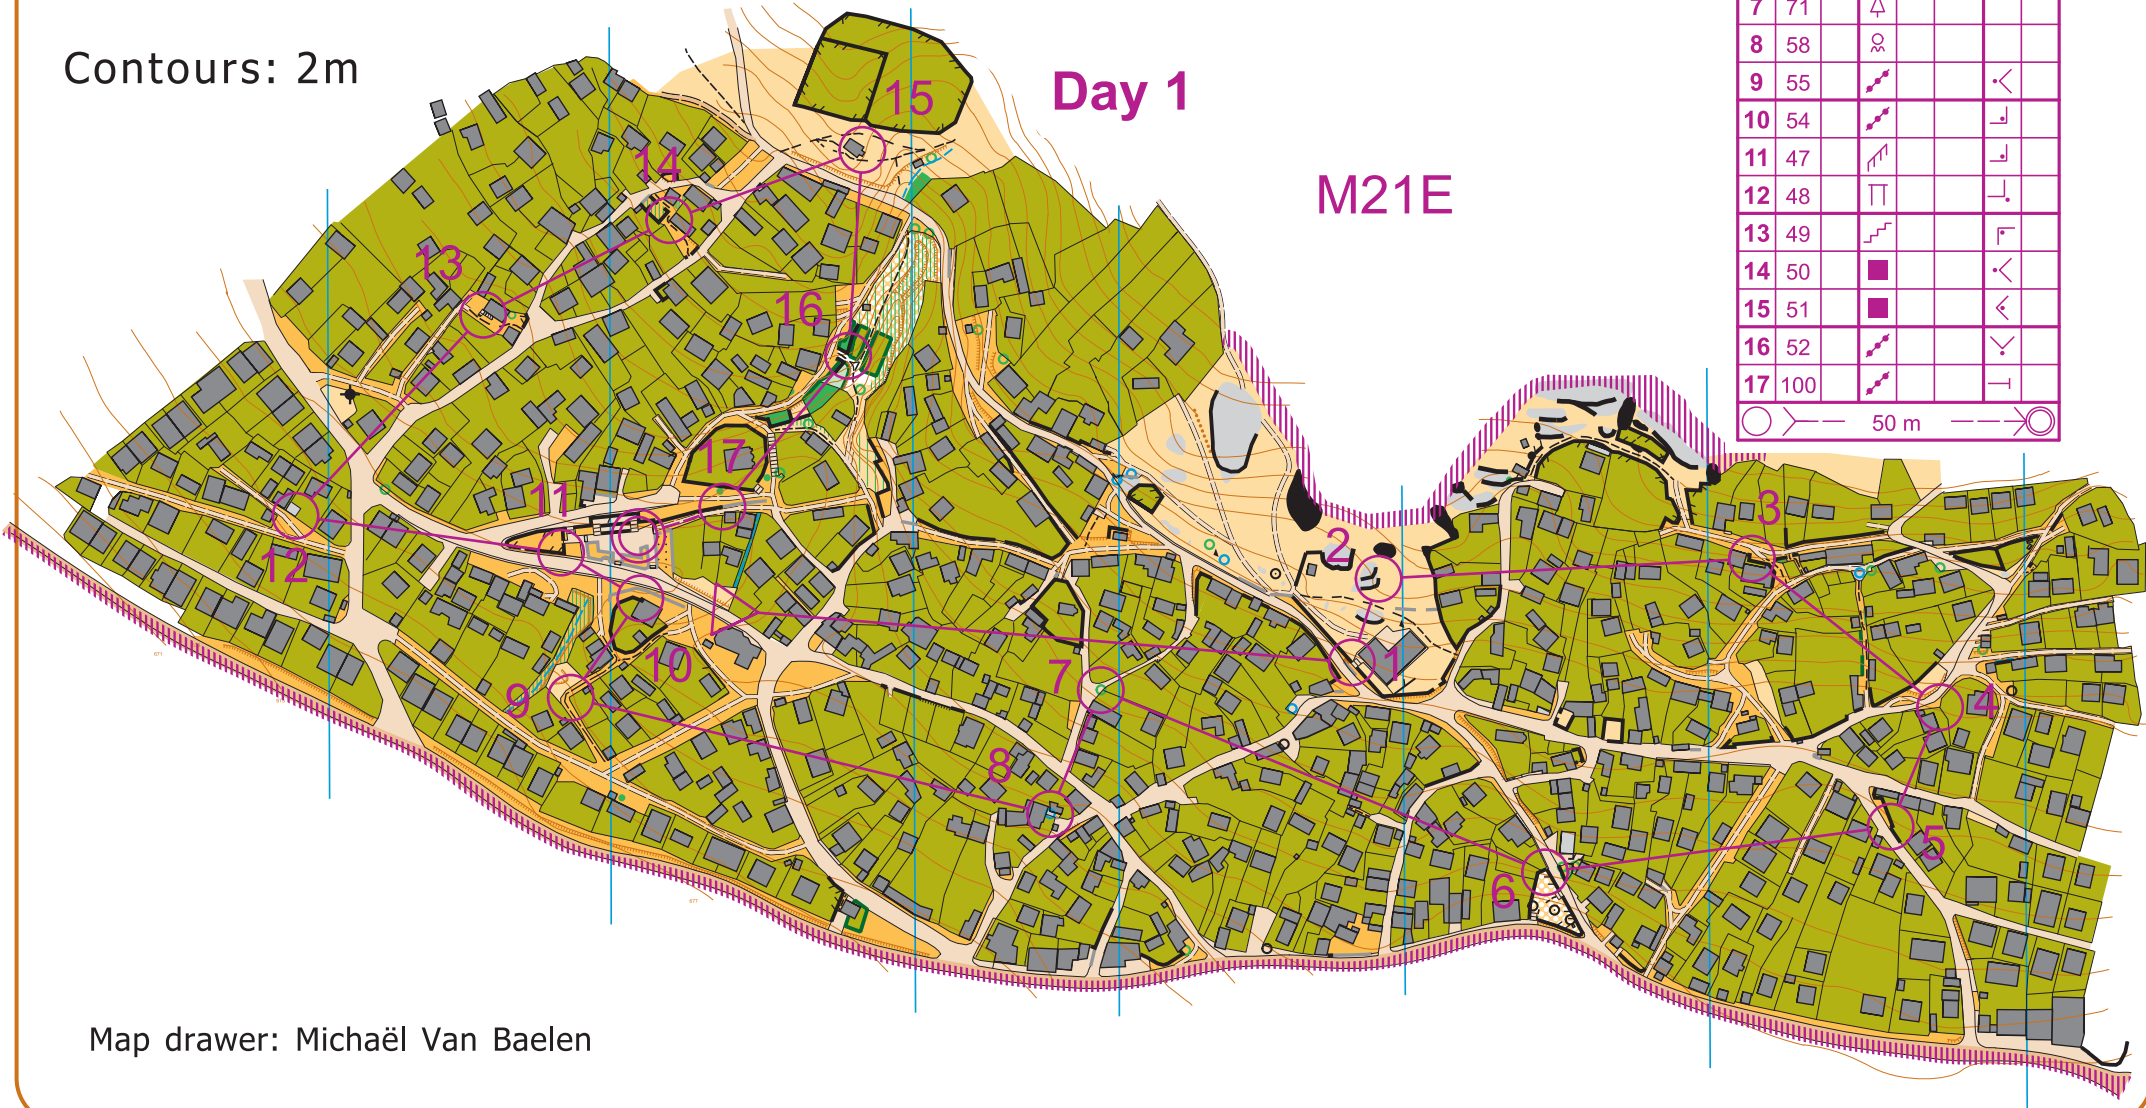

Varosh Prilep

Scale: 1:4.000

Contours: 2m

Memorial Pece Atanasoski

Day 1

M21E

	M21E	2.4 km	85 m
▷			
1	65		
2	67		
3	63		
4	61		
5	60		
6	59		
7	71		
8	58		
9	55		
10	54		
11	47		
12	48		
13	49		
14	50		
15	51		
16	52		
17	100		

50 m

Map drawer: Michaël Van Baelen