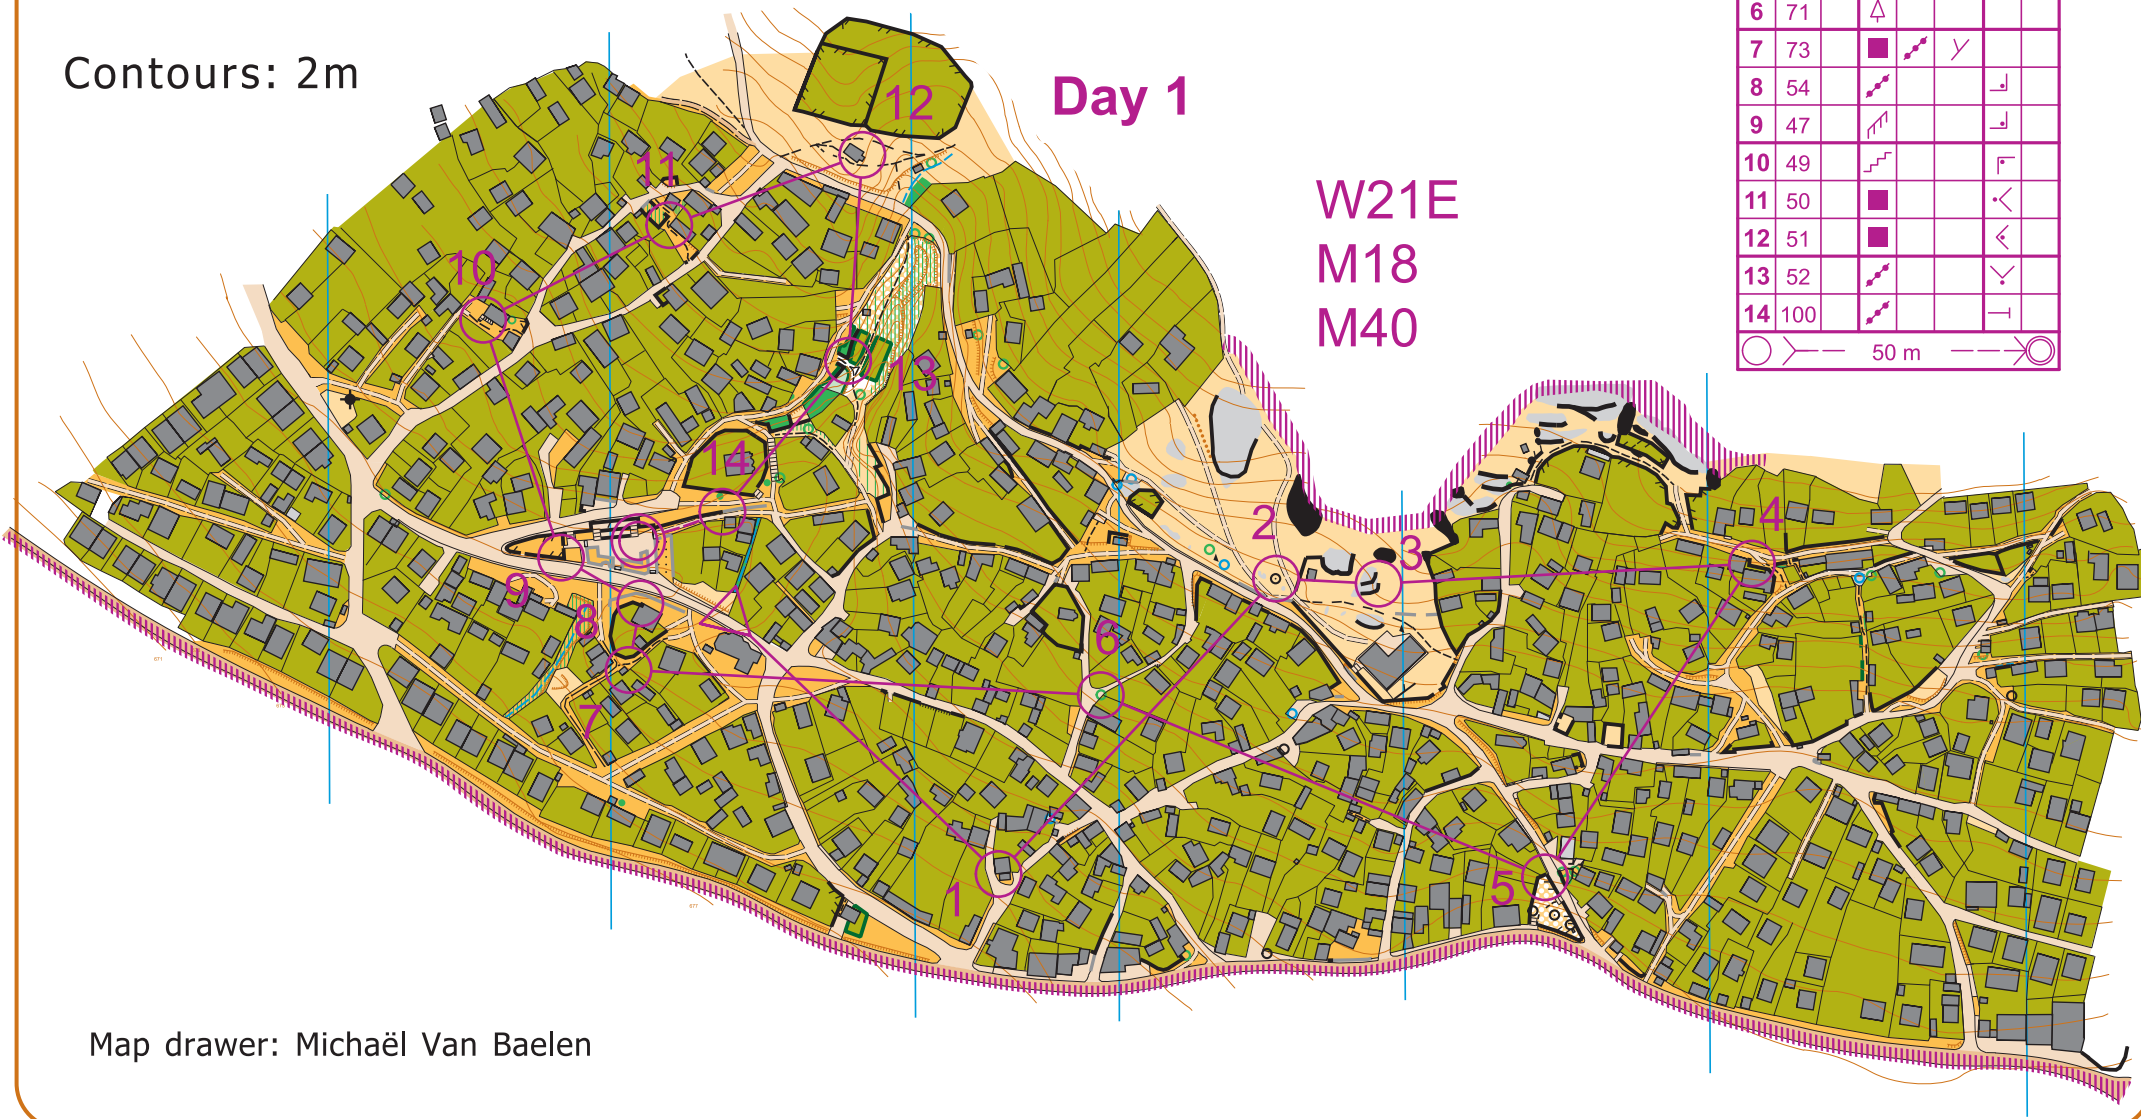

Varosh Prilep

Scale: 1:4.000

Contours: 2m

Memorial Pece Atanasoski

Day 1

W21E
M18
M40

	W21E M18 M40	2.1 km	85 m
▷		↗	↘
1	57	■	↖
2	68	△	
3	67	▬	┆
4	63	↗	↘
5	59	↗	↖
6	71	△	
7	73	■ ↗	↘
8	54	↗	↘
9	47	↗	↘
10	49	↗	↘
11	50	■	↖
12	51	■	↖
13	52	↗	↘
14	100	↗	↘

○ — 50 m — ⊙

Map drawer: Michaël Van Baelen